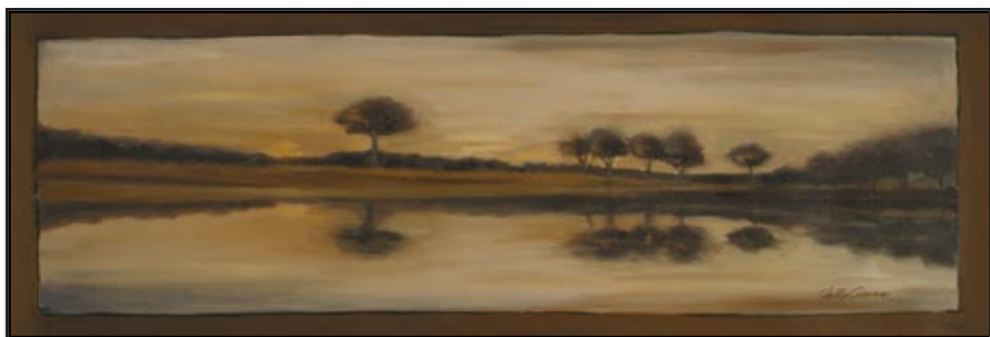

"SEPIA LANDSCAPE II" *Nelly Arenas*

6306-1236 36 x 12 (91 x 30 cm) **I**